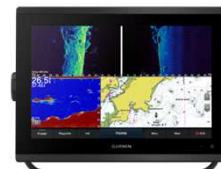

GPSMAP 7X3/ 9X3/ 12X3 Kartenplotter