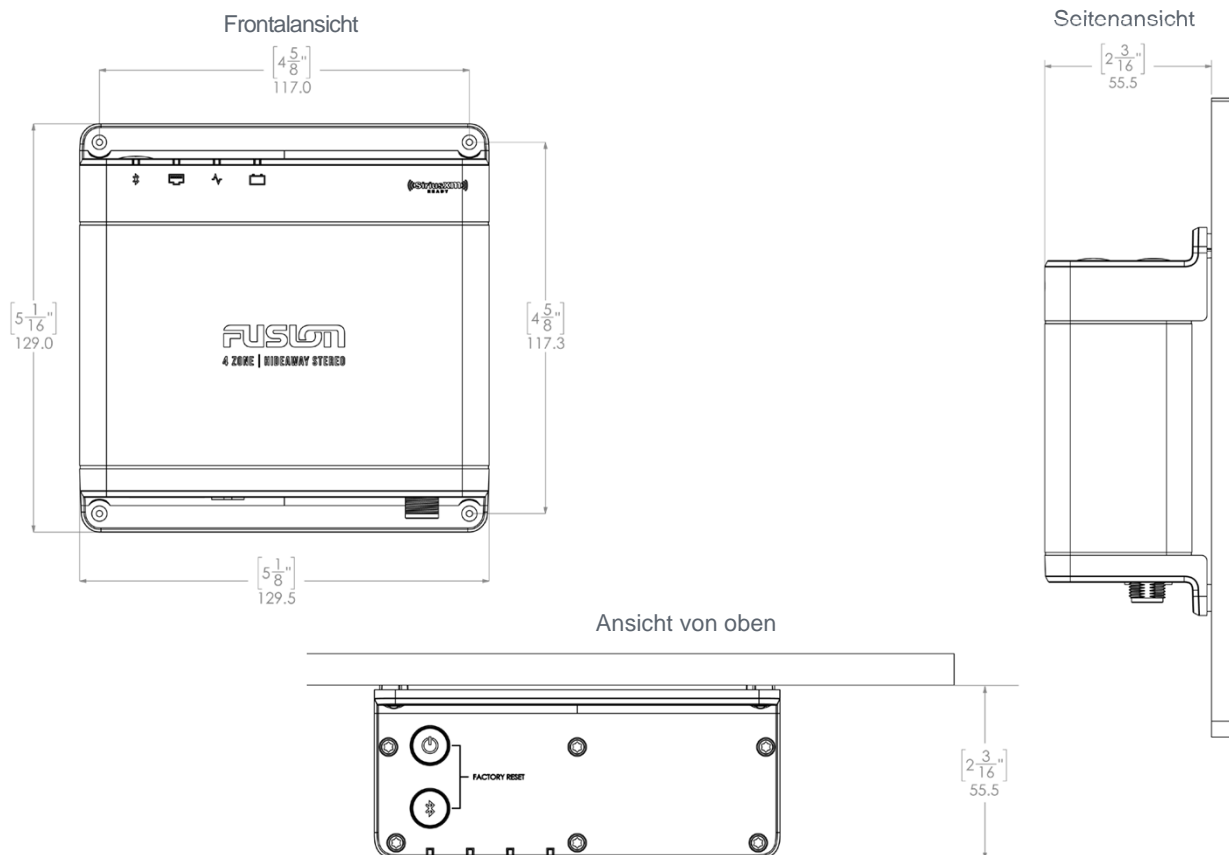

TECHNISCHE ZEICHNUNG

¹Verfügbar bei Anschluss über Ethernet an einen kabellosen Netzwerkrouter, ein Garmin Kartenplotter oder ein mit Wi-Fi-Technologie ausgestattetes Stereonetzwerk der Apollo-Serie.

Wi-Fi ist eine eingetragene Marke der Wi-Fi Alliance.

Apple ist eine Marke von Apple Inc. und in den USA und anderen Ländern eingetragen.

Android ist eine Marke von Google LLC.

NMEA 2000 ist eine eingetragene Marke der National Marine Electronics Association.

Die Bluetooth-Wortmarke und -Logos sind eingetragene Marken im Besitz von Bluetooth SIG, Inc. und werden von Garmin unter Lizenz verwendet.

Sirius, XM und alle damit verbundenen Marken und Logos sind Marken von Sirius XM Radio Inc.