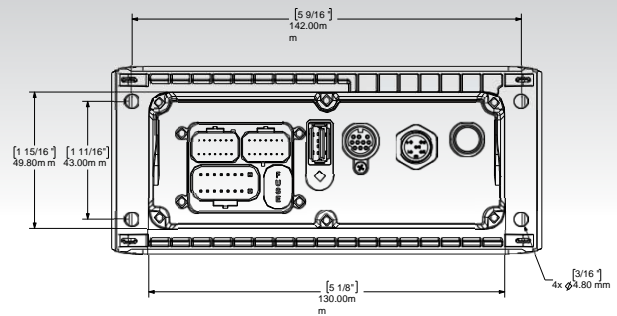

TECHNISCHE ZEICHNUNG: EL-Serie Marine-Lautsprecher

6.5" Classic Lautsprecher

6.5" Sport Lautsprecher

TECHNISCHE ZEICHNUNG: MS-RA210 Marine-Radio

Ansicht von vorne

Rückseite

Ansicht von der Seite

TECHNISCHE ZEICHNUNG: XS-Serie Marine-Lautsprecher