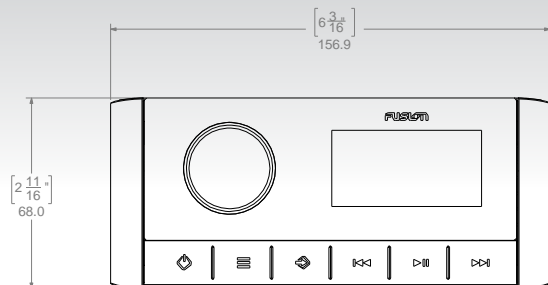

TECHNISCHE ZEICHNUNG: MS-RA60 Marine-Radio