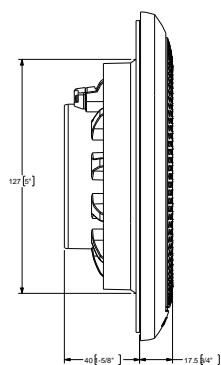

TECHNISCHE ZEICHNUNG: EL-Serie Marine-Lautsprecher

6.5" Classic Lautsprecher

6.5" Sport Lautsprecher

TECHNISCHE ZEICHNUNG: MS-RA210 Marine-Radio

Ansicht von vorne

Rückseite

Ansicht von der Seite

TECHNISCHE ZEICHNUNG: XS-Serie Marine-Lautsprecher