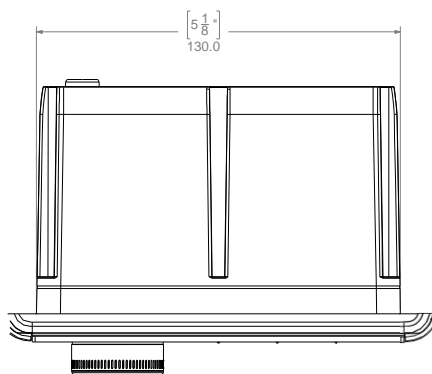

Ansicht von vorne

Ansicht von oben