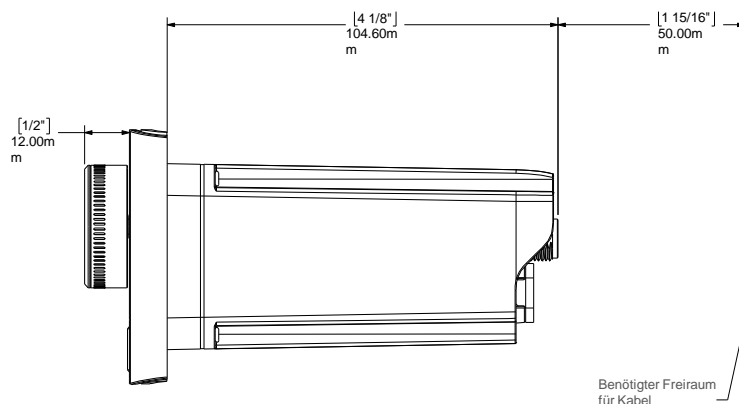

TECHNISCHE ZEICHNUNG: EL-Serie Marine-Lautsprecher

6.5" Classic Lautsprecher

6.5" Sport Lautsprecher

TECHNISCHE ZEICHNUNG: MS-RA210 Marine-Radio

Ansicht von vorne

Rückseite

Ansicht von der Seite

TECHNISCHE ZEICHNUNG: XS-Serie Marine-Lautsprecher