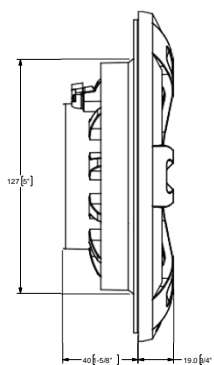

TECHNISCHE ZEICHNUNG: EL-Serie Marine-Lautsprecher

6.5" Classic Lautsprecher

6.5" Sport Lautsprecher

TECHNISCHE ZEICHNUNG: MS-RA210 Marine-Radio

Ansicht von vorne

Rückseite

Ansicht von der Seite

TECHNISCHE ZEICHNUNG: XS-Serie Marine-Lautsprecher