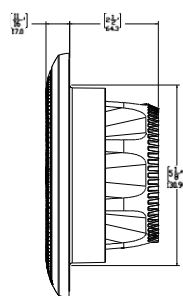

TECHNISCHE ZEICHNUNG: EL-Serie Marine-Lautsprecher

6.5" Classic Lautsprecher

6.5" Sport Lautsprecher

TECHNISCHE ZEICHNUNG: MS-RA210 Marine-Radio

Ansicht von vorne

Rückseite

Ansicht von der Seite

TECHNISCHE ZEICHNUNG: XS-Serie Marine-Lautsprecher