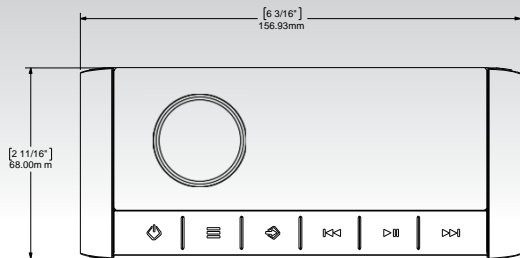

TECHNISCHE ZEICHNUNG: EL-Serie Marine-Lautsprecher

6.5" Classic Lautsprecher

6.5" Sport Lautsprecher

TECHNISCHE ZEICHNUNG: MS-RA210 Marine-Radio

Ansicht von vorne

Rückseite

Ansicht von der Seite

TECHNISCHE ZEICHNUNG: XS-Serie Marine-Lautsprecher