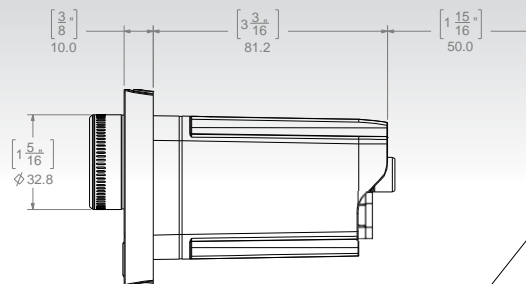

Benötigter Freiraum für
Kabel

Ansicht von der
Seite