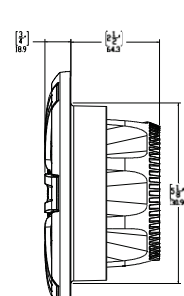

6.5\"/>