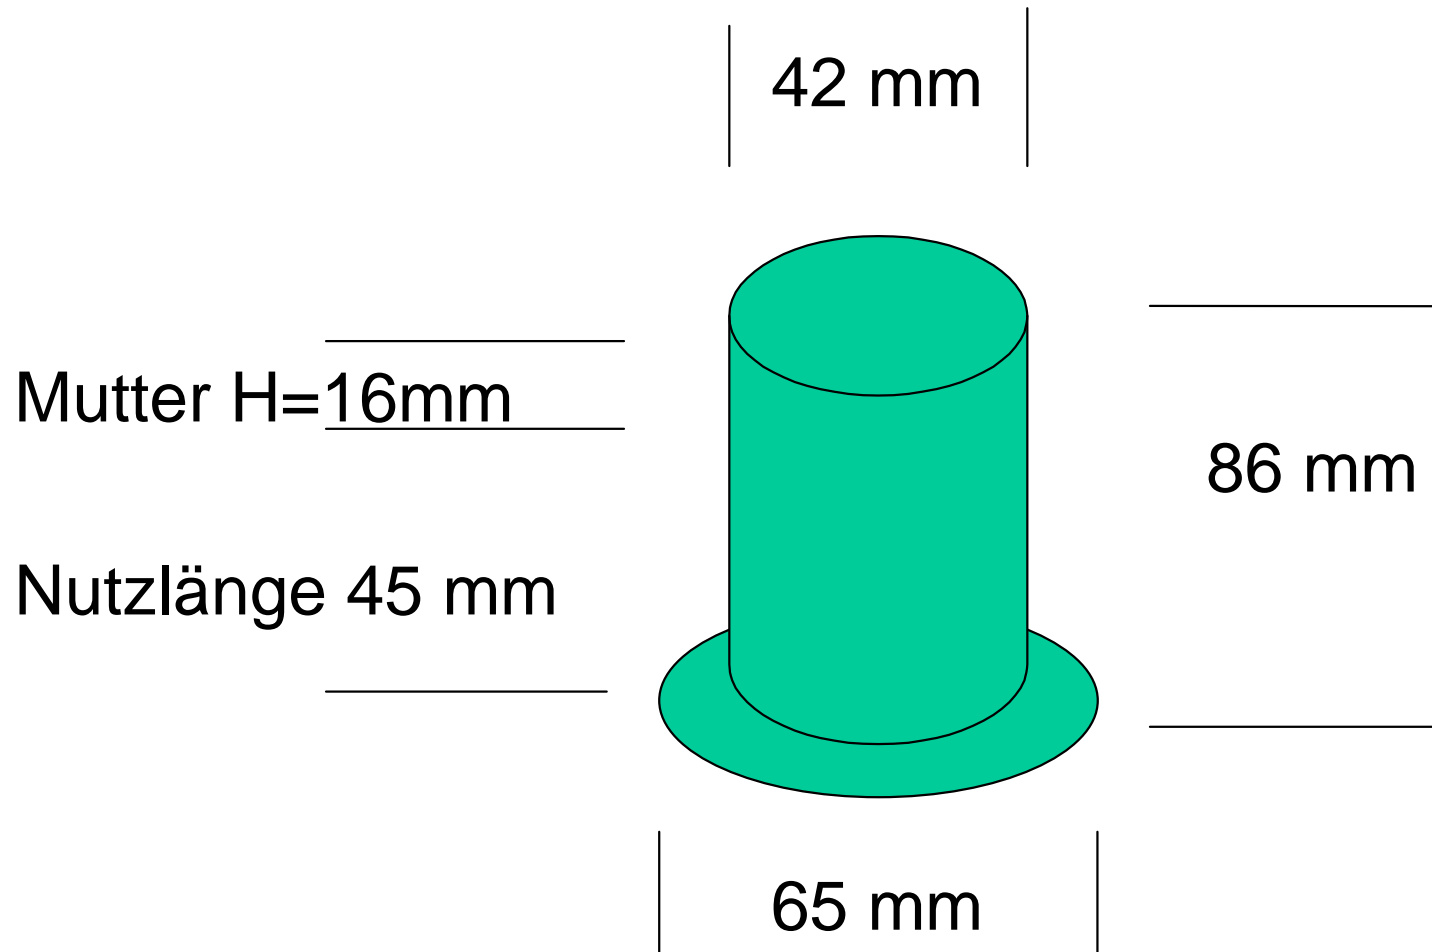

Masszeichnung

Nexus Borddurchlass Typ TH43

Achtung!
Zeichnung
NICHT
massstabgenau