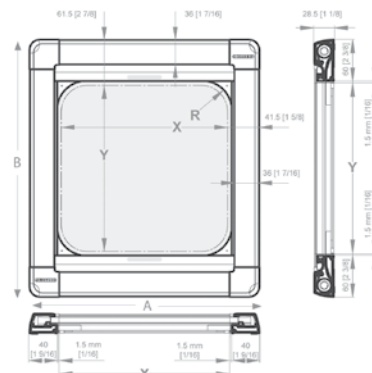

\*x / y sind die Innenmaße des Rahmens

Andere Größen auf Anfrage lieferbar. Max. Bestellmaße X/Y = 627 / 627 mm. Alle Skyscreen auch mit weißem PVC-Liner lieferbar. Bei Bedarf sprechen Sie uns bitte an.