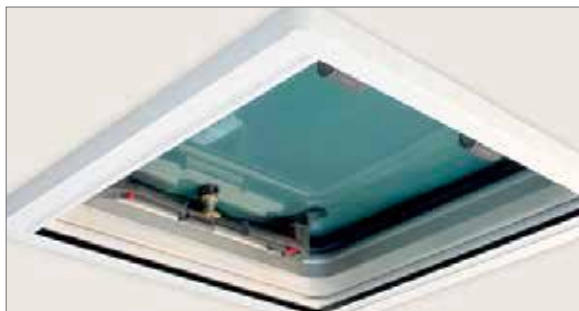

SKYSCREEN ROLLER SURFACE 2

Die Version Skyscreen Roller Surface 2 /SRS2 ist eine Aufbauversion aus der Produktgruppe der Skyscreen.

Gehäusefarbe: Standard Weiß, Beige auf Bestellung

Material Auszug: 100 % Verdunklung Solarshield (Weiß), Fliegengitter (Weiß)

Montage: Aufgesetzt, kein Einbau

Eckenradius: Radius 42, andere Radien auf Bestellung lieferbar

Art.-Nr.	Bezeichnung	Breite (X)*	Höhe (Y)*	empf. VK
3191-10	Skyscreen Roller Surface 2 für Lewmar 10, Weiß	260 mm	260 mm	151,90 €
3191-20	Skyscreen Roller Surface 2 für Lewmar 20, Weiß	347 mm	202 mm	151,90 €
3191-30	Skyscreen Roller Surface 2 für Lewmar 30, Weiß	457 mm	327 mm	171,90 €
3191-40	Skyscreen Roller Surface 2 für Lewmar 40, Weiß	421 mm	421 mm	202,90 €
3191-44	Skyscreen Roller Surface 2 für Lewmar 44, Weiß	442 mm	442 mm	222,90 €
3191-50	Skyscreen Roller Surface 2 für Lewmar 50, Weiß	507 mm	377 mm	242,90 €
3191-54	Skyscreen Roller Surface 2 für Lewmar 54, Weiß	507 mm	392 mm	262,90 €
3191-60	Skyscreen Roller Surface 2 für Lewmar 60, Weiß	507 mm	507 mm	283,90 €
3191-70	Skyscreen Roller Surface 2 für Lewmar 70, Weiß	627 mm	627 mm	347,90 €