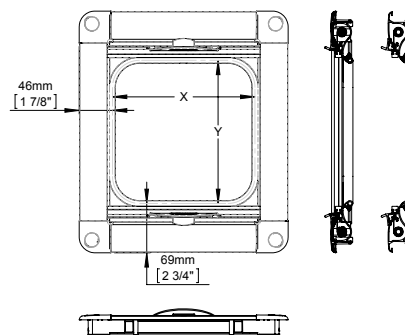

Andere Größen auf Anfrage lieferbar. Max. Bestellmaße X/Y = 1099 / 990mm. Alle Skyscreen auch mit weißem PVC-Liner lieferbar. Bei Bedarf sprechen Sie uns bitte an.

Bitte fordern Sie die Maßblätter für Ihre Sonderanfertigung bei uns an. Wir unterstützen Sie gern!