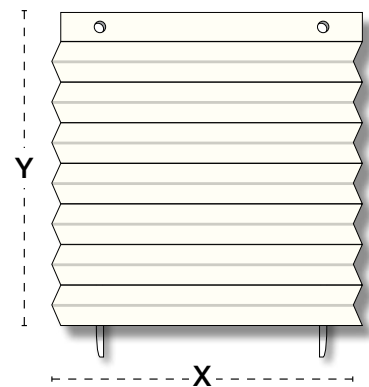

Andere Größen auf Anfrage lieferbar. Max. Bestellmaße: X/Y = 1.200/320mm

**Gehäusefarbe:** Silber eloxiert, auch in Weiß oder Beige lieferbar.

**Material Auszug:** Solarshield weiß (100 % Verdunklung)

**Montage:** Standard ist Wandmontage, für Deckenmontage auf Bestellung lieferbar.

**SKYSOL PLEATEDSHADE** ist eine kostengünstige aber sehr effektive Lösung für kleine Fenster und Bullaugen. Sie sind schnell und einfach zu montieren und mit Ober- oder Unterraftoption lieferbar.

Skysol Pleatedshade gibt es lagergängig in Standardgrößen und kann auf Maß angefertigt werden.

**Standardfarbe:** Creme und Navy

**Sonderbestellung:** Weiß

**Verdunklung:** Optional

**Montage:** Wand, auf Bestellung auch für Deckenmontage lieferbar.

Art.-Nr.	Bezeichnung	Breite (X)	Höhe (Y)	empf. VK
3130-1	Skysol Pleatedshade 1, Creme	381 mm	305 mm	57,90 €
3130-2	Skysol Pleatedshade 1, Navy	381 mm	305 mm	57,90 €
3130-3	Skysol Pleatedshade 2, Creme	508 mm	305 mm	67,50 €
3130-4	Skysol Pleatedshade 2, Navy	508 mm	305 mm	67,50 €
3130-5	Skysol Pleatedshade 3, Creme	635 mm	305 mm	72,50 €
3130-6	Skysol Pleatedshade 3, Navy	635 mm	305 mm	72,50 €
3130-7	Skysol Pleatedshade 4, Creme	762 mm	305 mm	76,90 €
3130-8	Skysol Pleatedshade 4, Navy	762 mm	305 mm	76,90 €
3130-9	Skysol Pleatedshade 5, Creme	1.016 mm	305 mm	86,50 €
3130-10	Skysol Pleatedshade 5, Navy	1.016 mm	305 mm	86,50 €