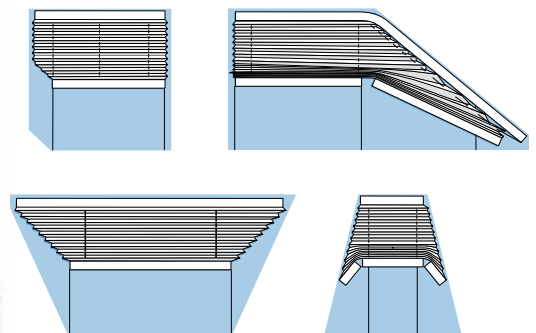

SKYSOL-CLASSIC

Die perfekte Lösung zur Abschattung und als Sichtblende für Schiffsfenster und Skylite ist das flexible Skysol-System. Es kann individuell in unterschiedlichsten Formen angefertigt werden. Nach einer vom Kunden bzw. dem Servicebetrieb

ausgefüllten Maßzeichnung wird von Oceanair das entsprechend passende Plissee produziert. Jeder Salon wird mit dem professionellen Skysol-System aufgewertet. Oceanair gewährleistet höchsten Standard beim Produkt und Service.