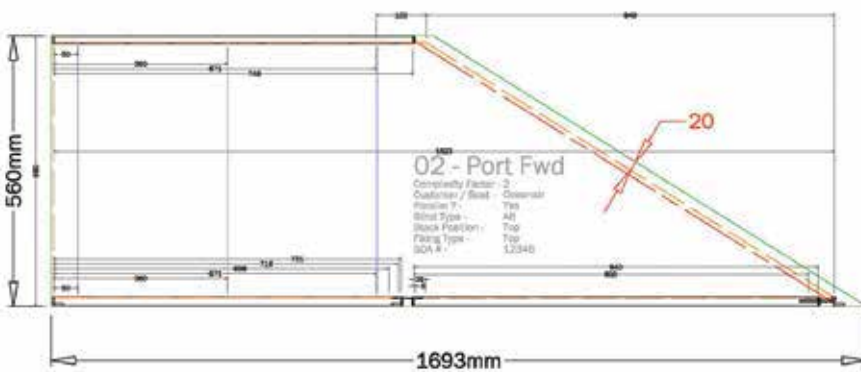

SKYSOL-CLASSIC

Die perfekte Lösung zur Abschattung und als Sichtblende für Schiffsfenster und Skylite ist das flexible Skysol-System. Es kann individuell in unterschiedlichsten Formen angefertigt werden. Nach einer vom Kunden bzw. dem Servicebetrieb

ausgefüllten Maßzeichnung wird von Oceanair das entsprechend passende Plissee produziert. Jeder Salon wird mit dem professionellen Skysol-System aufgewertet. Oceanair gewährleistet höchsten Standard beim Produkt und Service.