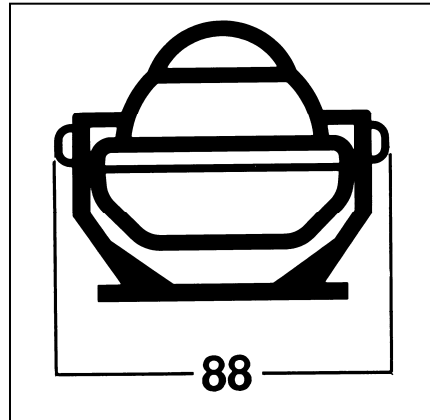

SILVA Serie 58

Maßzeichnung, Montage- und Bedienungsanleitung

SILVA

Maßzeichnung

Frontansicht

Seitenansicht

Für den SILVA Serie 58 gibt es zurzeit keine Montageanleitung.