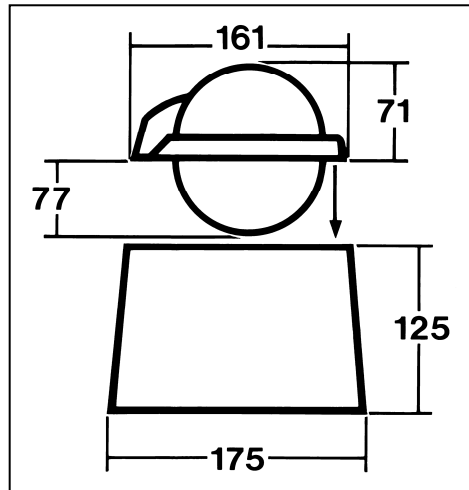

SILVA 125T-S Pacific

Maßzeichnung, Montage- und Bedienungsanleitung

SILVA

Maßzeichnung

Für den SILVA 125T-S Pacific gibt es zurzeit keine Montageanleitung.